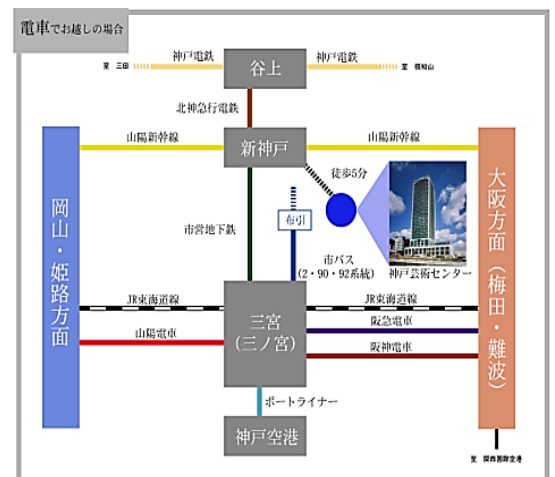

第12回

神戸第一高等学校 音楽部

定期演奏会

日時 平成 30 年 3 月 25 日(日) 13 時開場 13 時 30 分開演

場所 神戸芸術センター プロコフィエフホール

入場無料

曲目 ブルーリッジ・サガ

美女と野獣 他

指揮 深田 哲也(当部音楽トレーナー)

赤澤 明

主催 神戸第一高等学校

神戸第一高等学校 音楽部

ゲスト出演 Orphe'e Saxophone Ensemble

協力 神戸第一高等学校 OB・OG 吹奏楽団

後援 兵庫県吹奏楽連盟 神戸市吹奏楽連盟

神戸第一高等学校 PTA

問い合わせ 神戸第一高等学校音楽部 赤澤まで

078-242-4811(代)

新神戸駅より徒歩5分