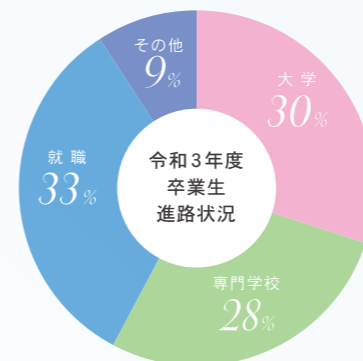

普通コース 進路状況

主な進学先

- 関西学院大学
- 龍谷大学
- 京都産業大学
- 神戸学院大学
- 桃山学院大学
- 追手門学院大学
- 摂南大学
- 阪南大学
- 神戸国際大学
- 流通学院大学
- 大阪商業大学
- 芦屋大学
- 大手前大学
- 大阪河崎リハビリテーション大学
- 大阪アミューズメント専門学校
- 阪神自動車航空鉄道専門学校

主な就職先

- 兵庫県警
- 日本郵便株式会社
- 自衛隊
- 川崎重工業株式会社
- 山崎製パン株式会社
- 株式会社ホンダ兵庫
- 福山通運株式会社
- 王子イメージングメディア株式会社
- 高岡食品工業株式会社
- 神戸モールド株式会社
- NACE NAIL
- 神姫バス株式会社
- 株式会社キザニア甲子園
- レイブレック株式会社