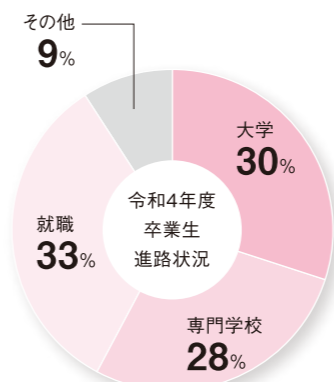

1
学年

座学

過去9年間の義務教育での学習内容の徹底的な総復習と、今後3年間の学習を進める上での基礎・基本を理解する学習を丁寧に進めます。

取得可能な資格

日本漢字能力検定3級
実用英語技能検定3級
数学検定3級 など
その他、商業関係のいくつかの検定にもチャレンジできます。

普通コース[カリキュラム]

時間割

	月	火	水	木	金
1	HR	保健	科学と人間生活	現代の国語	論理・表現I
2	言語文化	言語文化	数学I	家庭基礎	体育
3	書道I	科学と人間生活	歴史総合	数学A	書道I
4	現代の国語	情報I	体育	言語文化	数学I
5	数学I	英語コミュニケーションI	家庭基礎	情報I	英語コミュニケーションI
6	英語コミュニケーションI	歴史総合	総合的な探求	論理・表現I	数学A

教育課程表 / 募集人数40名(男女共学)

現代の国語	2	生物基礎	2
言語文化	3	生物	4
文学国語	5	体育	7
古典探求	6	保健	2
地理総合	2	書道I	2
歴史総合	2	英語コミュニケーションI	3
日本史探求	5	英語コミュニケーションII	4
世界史探求	5	英語コミュニケーションIII	4
公共	2	論理・表現I	2
政治経済	2	論理・表現II	2
数学I	3	論理・表現III	2
数学II	4	家庭基礎	2
数学A	2	情報I	2
数学B	2	総合的な探求の時間	3
数学演習	4	LHR	3
科学と人間生活	2		

(3年間合計90単位)

Student's Voice

学生の声

まだ「夢」が見つからないキミは、このコースで見つけよう! 幅広く学んで、次の自分へステップアップ!

普通コース 進路状況

主な進学先

- 関西学院大学
- 龍谷大学
- 京都産業大学
- 神戸学院大学
- 桃山学院大学
- 追手門学院大学
- 摂南大学
- 阪南大学
- 神戸国際大学
- 流通学院大学
- 大阪商業大学
- 帝塚山大学
- 大手前大学
- 奈良大学
- 大阪アミューズメント専門学校
- 阪神自動車航空鉄道専門学校