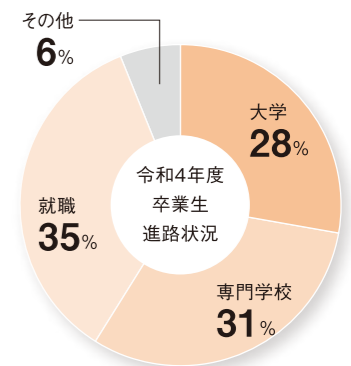

教育課程表 / 募集人数20名(男女共学)

現代の国語	2	化学基礎	2	ビジネスマネジメント	2
言語文化	2	体育	7	ビジネス法規	2
文学国語	4	保健	2	プログラミング	6
地理総合	2	美術I	2	ソフトウェア活用	3
歴史総合	2	英語コミュニケーションI	2	ソフトウェア管理	2
日本史探求	3	英語コミュニケーションII	4	ネットワーク活用	2
公共	2	家庭基礎	2	ネットワーク管理	2
数学I	4	ビジネス基礎	2	課題研究	3
数学A	2	簿記	3	情報処理	12
科学と人間生活	2	ビジネスコミュニケーション	2	LHR	3

教育課程表 / 募集人数20名(男女共学)

現代の国語	2	体育	7	財務会計II	3
言語文化	2	保健	2	管理会計	3
文学国語	4	美術I	2	ビジネスコミュニケーション	2
地理総合	2	英語コミュニケーションI	2	ビジネスマネジメント	2
歴史総合	2	英語コミュニケーションII	4	ビジネス法規	2
日本史探求	3	家庭基礎	2	ソフトウェア活用	2
公共	2	ビジネス基礎	2	ネットワーク活用	2
数学I	4	グローバル経済	2	原価計算	3
数学A	2	マーケティング	2	課題研究	3
科学と人間生活	2	簿記	4	情報処理	6
化学基礎	2	財務会計I	3	LHR	3

(3年間合計90単位)

Student's Voice

学生の声

起業に必要な基礎知識が身に付く！将来は有名起業家になりたい！

システム情報・ビジネスコース 進路状況

主な進学先

- 国立滋賀大学
- 市立尾道大学
- 近畿大学
- 龍谷大学
- 京都産業大学
- 桃山学院大学
- 大阪経済大学
- 神戸学院大学
- 大阪産業大学
- 大阪学院大学
- 流通科学大学
- 神戸電子専門学校
- 大原学園専門学校
- 専門学校HAL