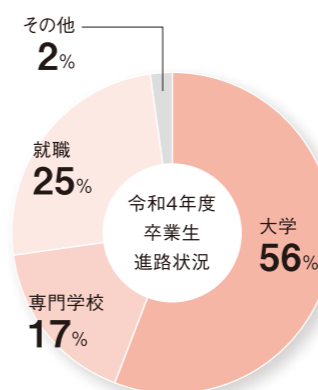

スポーツコース 進路状況

主な進学先

同志社大学
関西学院大学
近畿大学
天理大学
上武大学
亜細亜大学
関西国際大学
姫路獨協大学
福井工業大学
阪南大学
神戸国際大学
大手前大学
関西メディカルスポーツ専門学校
履正社スポーツ専門学校
トヨタ神戸自動車大学校

主な就職先

兵庫県警
オリバーソール株式会社
西日本旅客鉄道株式会社
株式会社神戸製鋼所加古川製鉄所
日本通運株式会社
株式会社ホンダ兵庫
ホテルオークラ神戸
株式会社ノザフ
株式会社アスフィード
株式会社アイデアコーポレーション
株式会社ニシウン
ダイリキ株式会社
吉川運輸株式会社
株式会社ワールドストアパートナーズ