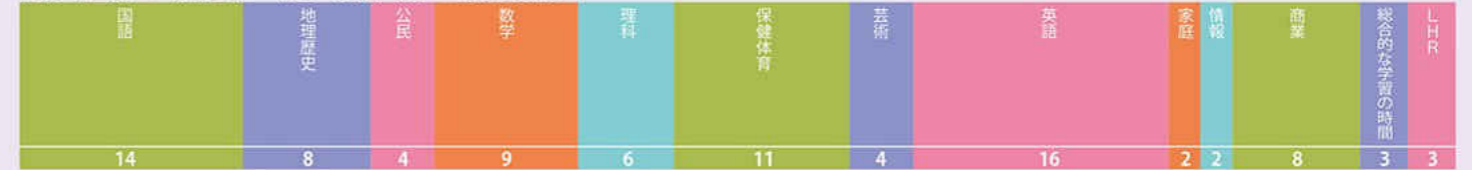

# 普通コース

## 無限の可能性を拓く力を育てよう!

普通コースは、進学・就職どちらにも応用がきくコース。  
じっくり考えながら進路が選べる。

生徒のニーズに合った進路指導。

自分の趣味・関心や進路希望に応じて幅広く学べるコースなので、自分自身にあった将来の進路設計をじっくり考えながら学ぶことができます。ベテランの先生方の指導のもと、各教科、科目の基礎・基本の充実と応用的な学力を身につけます。また、本校には普通科だけではなく家庭科、商業科があります。普通科の生徒は、この家庭科や商業科の検定にもチャレンジすることが可能です。

基礎学力を強化し、幅広い学力の向上をめざします。進路部の先生方が一丸となって、あなたの進路実現を徹底的にサポートします。

専門高校の中の  
普通コースで学ぶ!

履修単位数 3年間合計90単位 募集人数180名(男女共学)