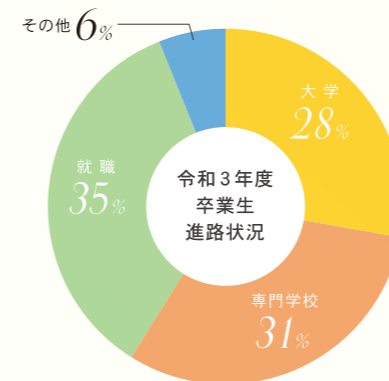

システム情報・ビジネスコース 進路状況

主な進学先

- 国立滋賀大学
- 市立尾道大学
- 近畿大学
- 龍谷大学
- 京都産業大学
- 桃山学院大学
- 大阪経済大学
- 神戸学院大学
- 大阪産業大学
- 大阪学院大学
- 流通科学大学
- 神戸電子専門学校
- 大原学園専門学校
- 専門学校 HAL

主な就職先

- 株式会社上組
- 山陽電気鉄道株式会社
- 株式会社五島組
- 三輪運輸株式会社
- 香西鍍金工業株式会社
- 自衛隊
- 西日本明星株式会社
- 株式会社フジコー加古川営業所
- グリーンパッケージ株式会社
- 東洋水産株式会社
- 井原興産株式会社
- ミツワデイリー株式会社
- 株式会社協同クリエイト